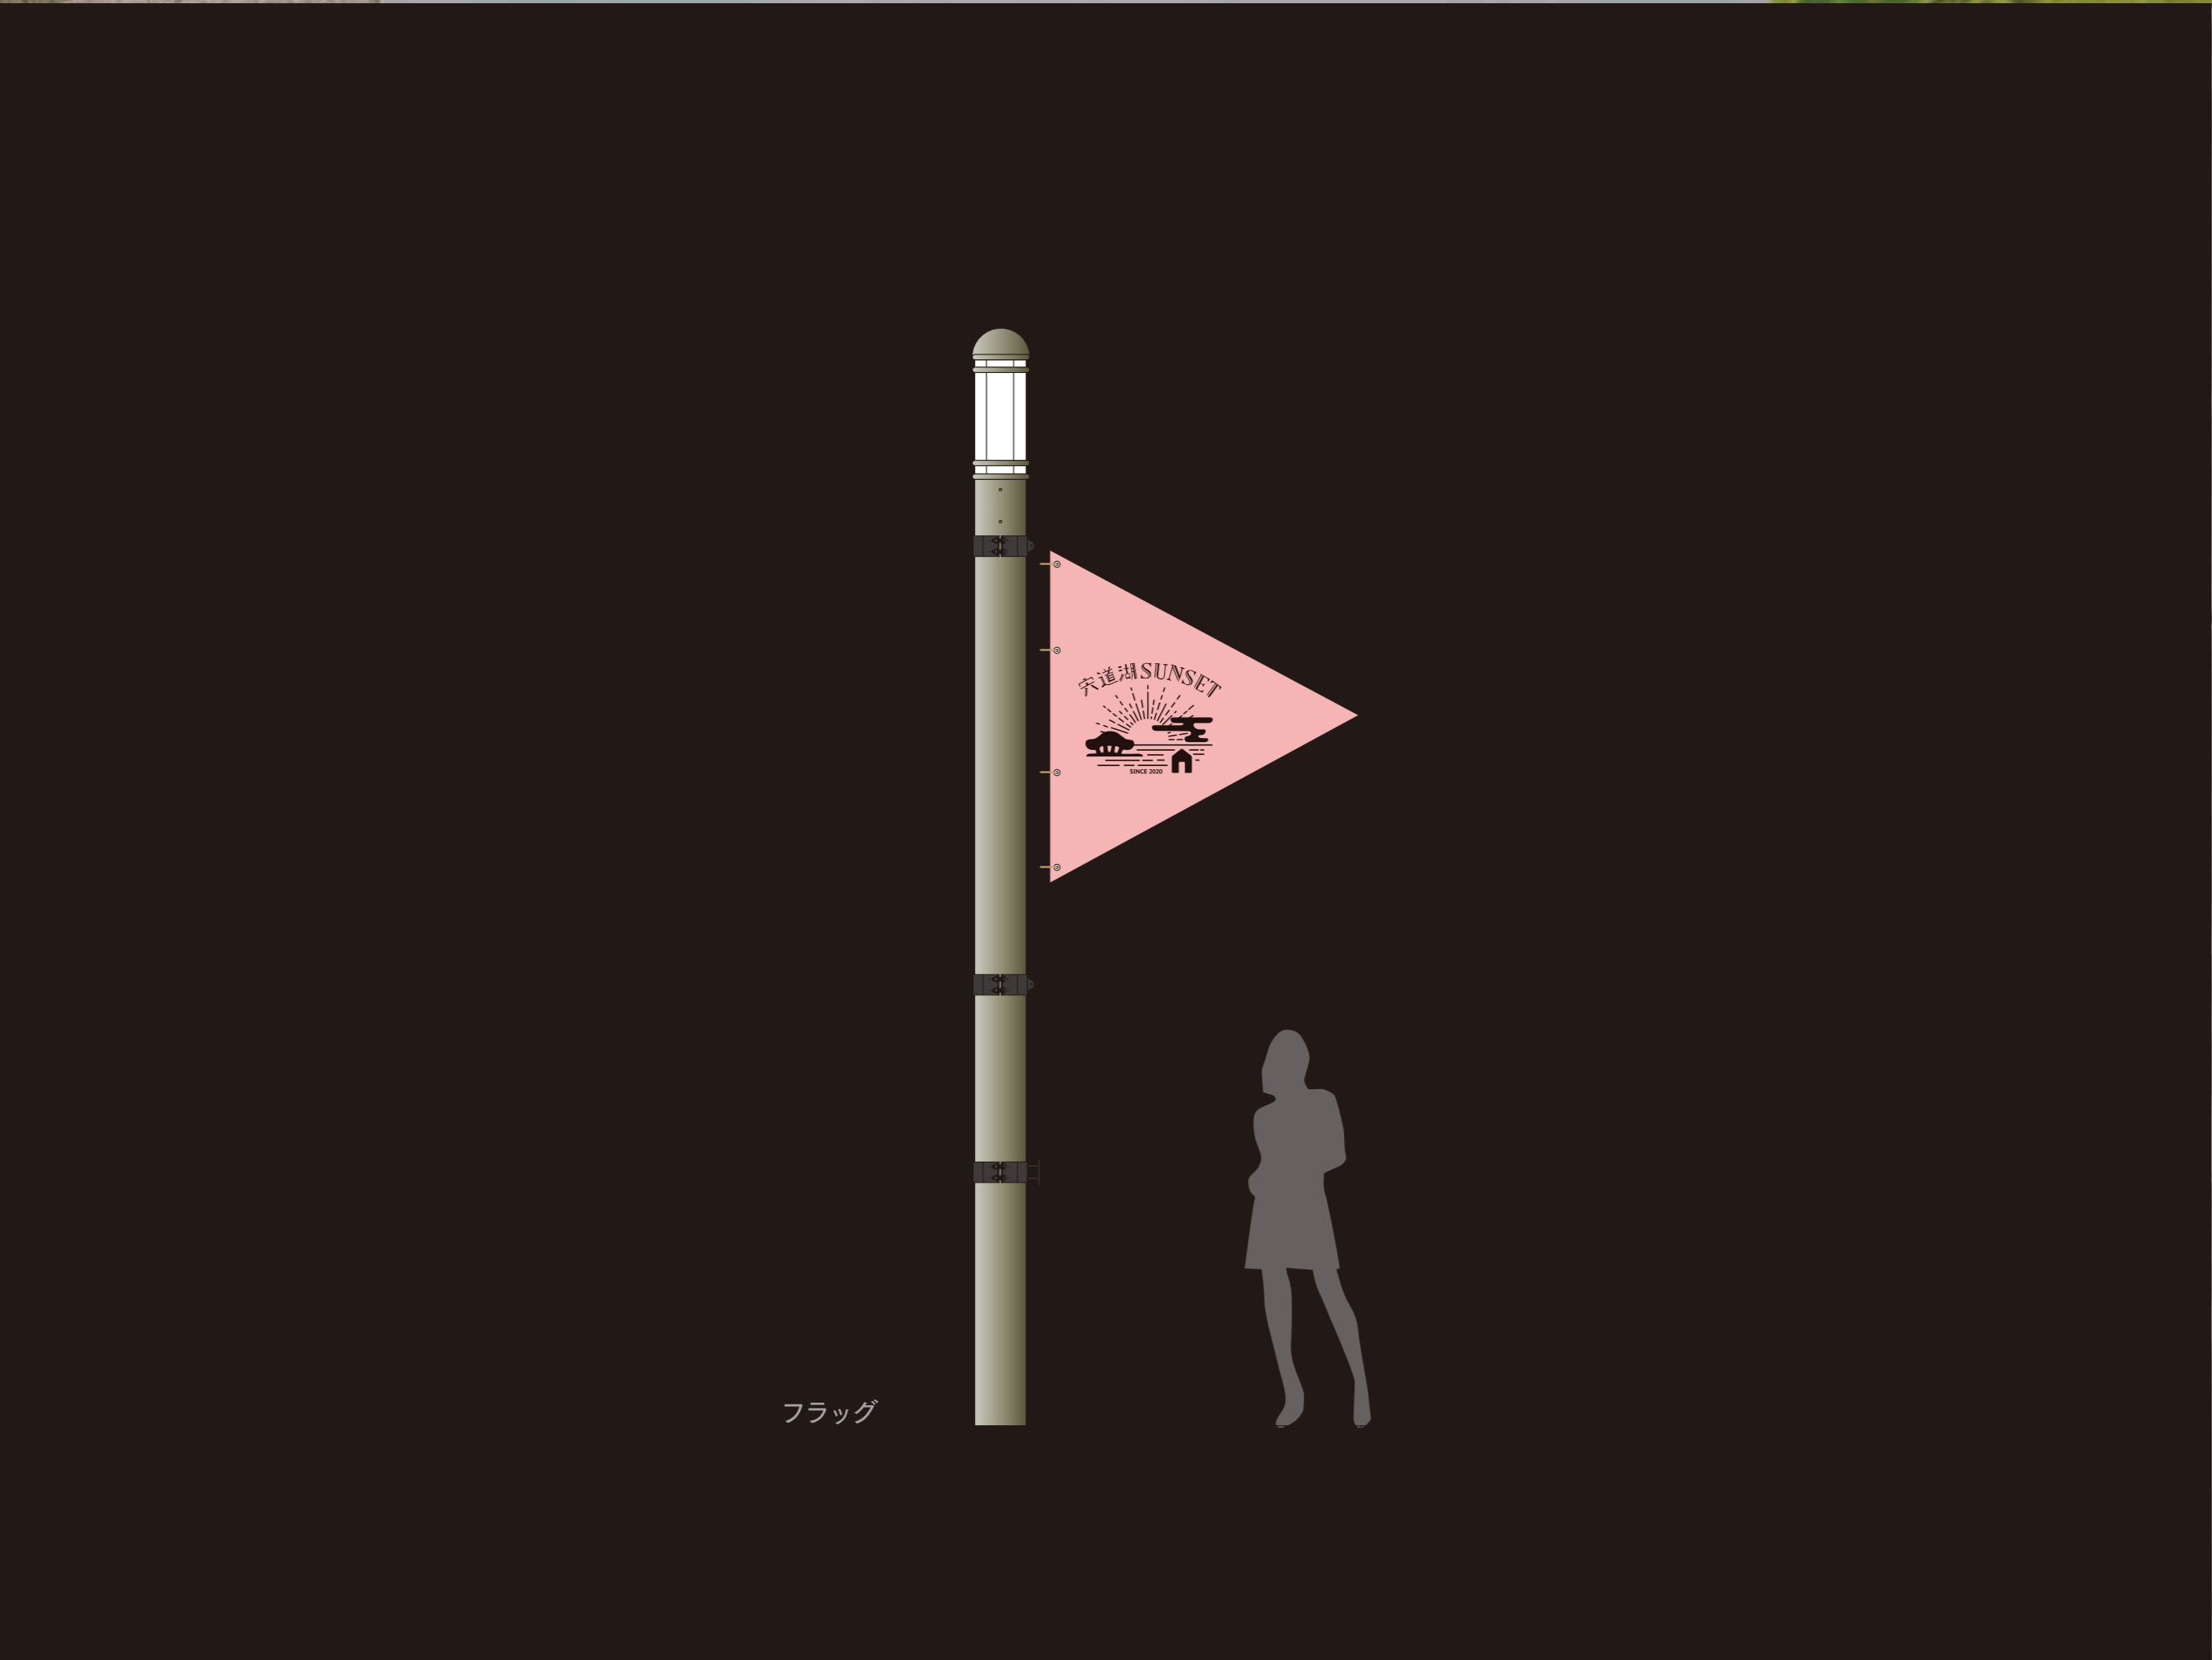

湖道穴  
SUNSET  
PARK

こころゆくまで  
たそがれ  
黄昏る

雲が湧き表情を変えつづける松江の空  
光と雲の共演を刻々と映し出す穴道湖  
文人、画家、そして神々に愛された湖畔で  
黄昏る人をサポートしています

《夕日が出ているとき》にだけオープンするカフェ

営業日 夕日の美しい日(不定休)  
 営業時間 黄昏どき(夕方～日没)

ショップカード

フラッグ

サンセットマンゴーティーソーダ

マジックアワーレモネード

カップスリーブ

夕日ステッカー

ポップ

SINCE 2020  
穴道湖  
SUNSET  
PARK